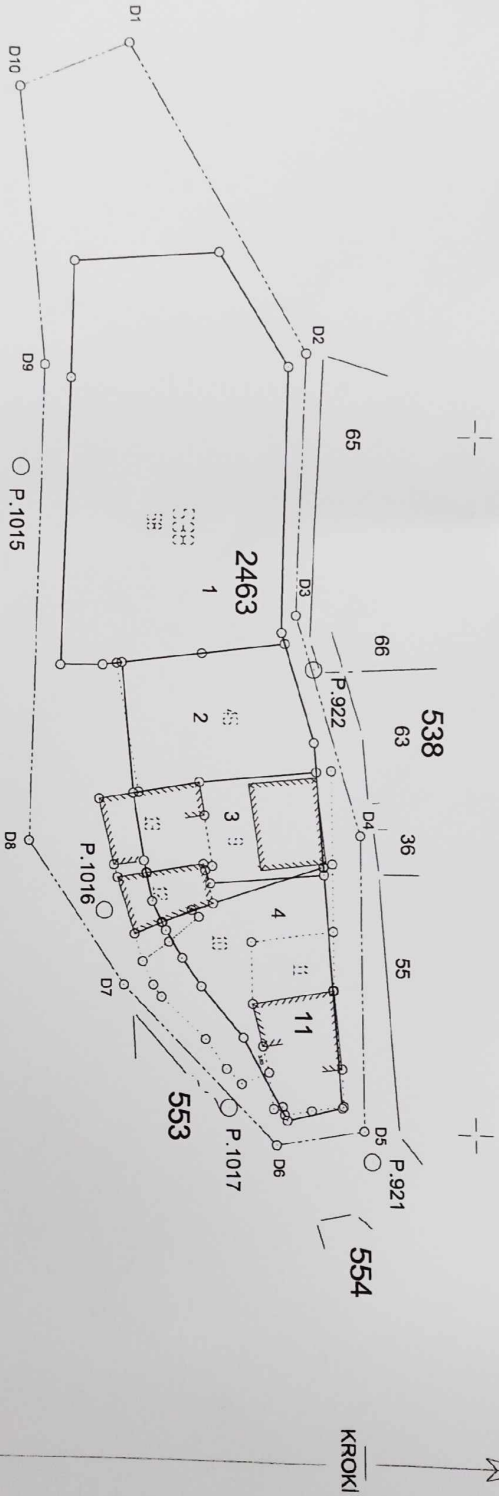

PARSELASYON HARİTASI

YÖZGAT	
LİCESİ	MERKEZ
MAHALLESİ	KÖSEOĞLU
ADA PARSEL NO	5389-10-11-12-13-45-58

İLİMİZ MERKEZ, KÖSEOĞLU MAHALLESİ, 538 ADA, 9, 10, 11, 12, 13, 45 VE 58 NO'LU PARSELLERİN AİT 3194 SAYILI İMAR KANUNU'NUN 18. MADDE UYGULAMASI, 20.03.2024 TARİH VE 72 SAYILI ENÇÜMEN KARARINA İSTİNADEN; 25.03.2024 TARİHİ İTİBARIYLA BİR AY (30 GÜN) MÜDDETLE BELEDİYE İLAN PANOSUNDA ASKIYA ÇIKARILMIŞTIR.

4 410 100
397 000

397 100

397 200

ADİ SOYADI	DÜZENLEYEN	UYGUNDUR	
TARİH	NEĞİP ALTAŞ	BELEDİYE/ÖZEL İDARE/PROJE İDARESİ	KADASTRO MÜDÜRLÜĞÜ
İMZA		KONTROL EDEN	KONTROL EDEN
		ONAYLAYAN	

KROKİ