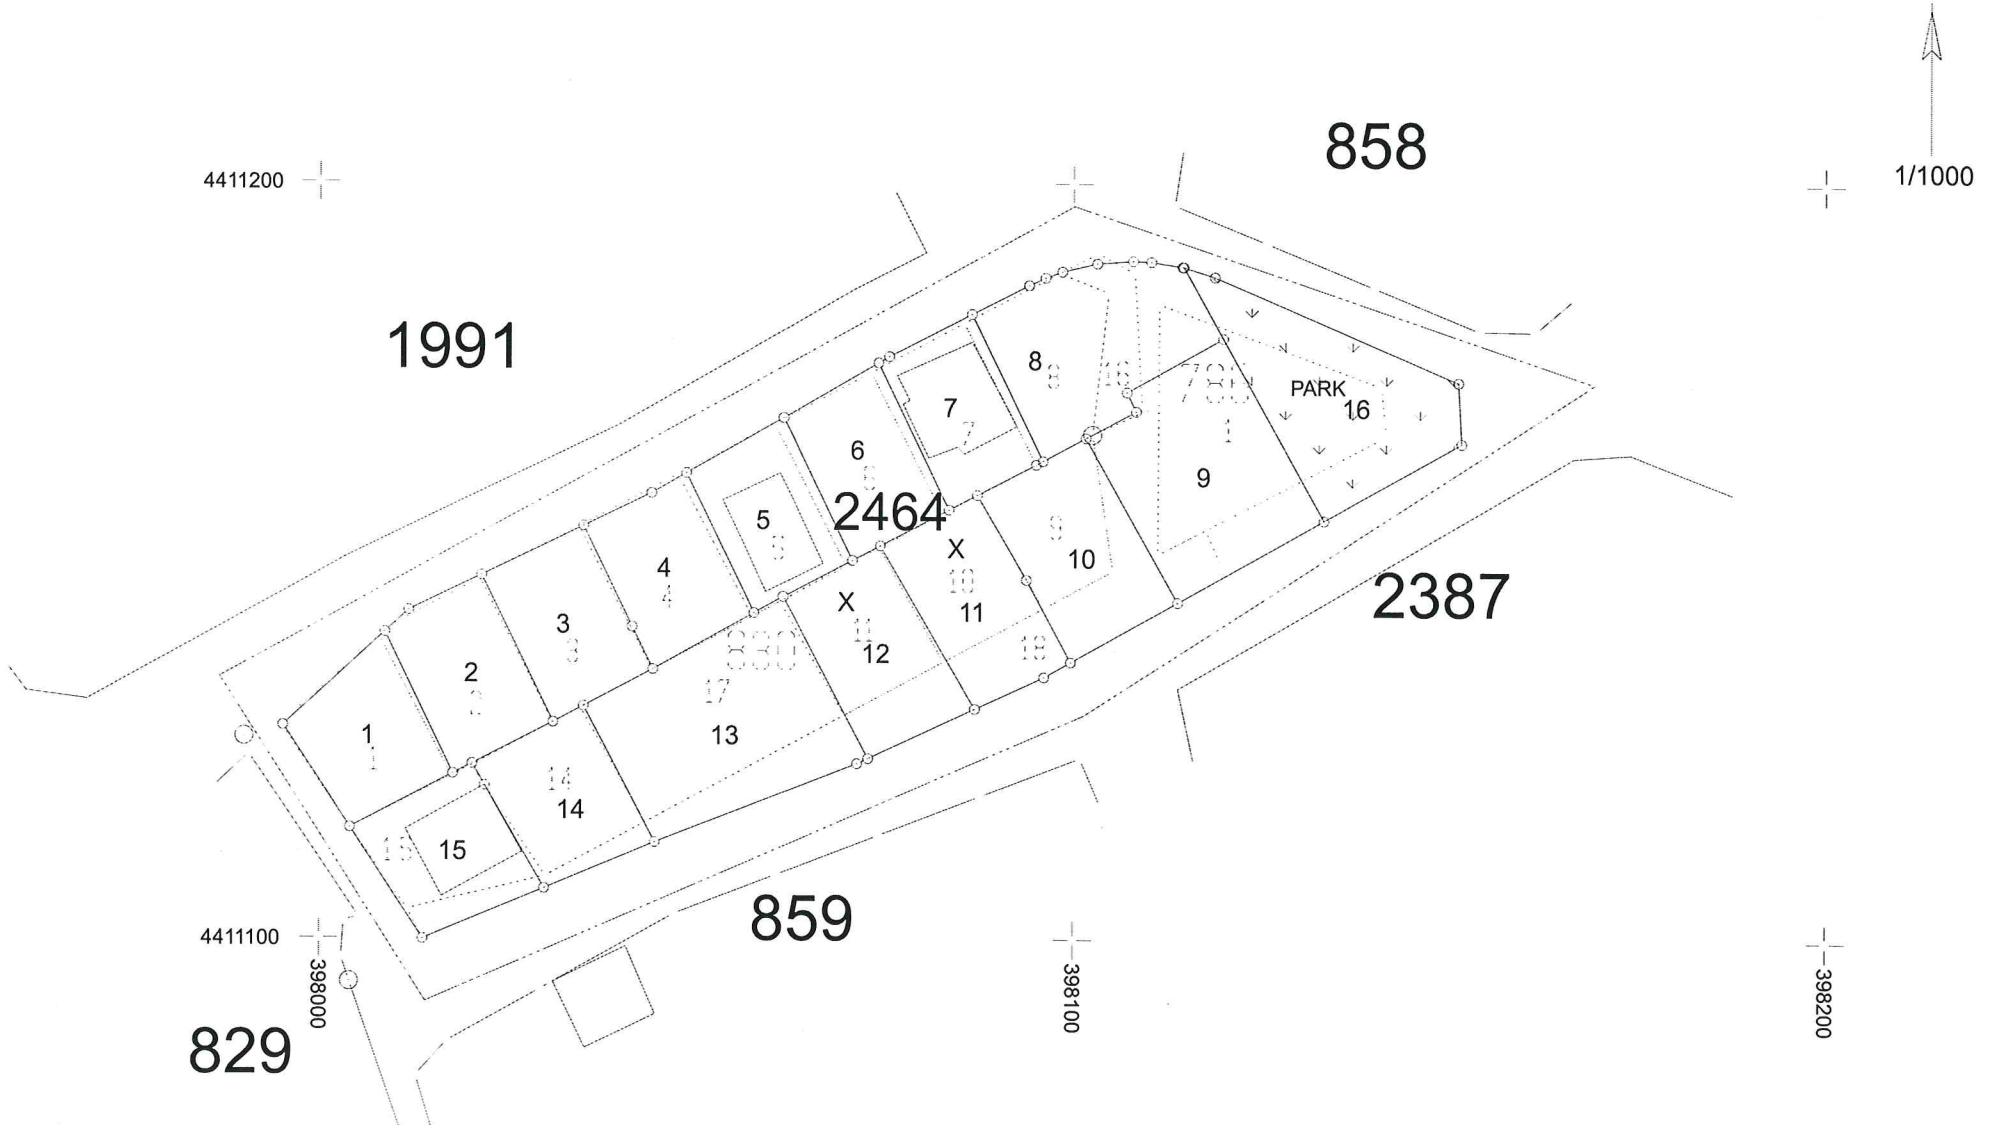

PARSELASYON HARİTASI

İLİMİZ MERKEZ, Yukarı Nohutlu Mahallesi 786 ada, 1 no'lu parsel 830 ada, 1, 2, 3, 4, 5, 6, 7, 8, 9, 10, 11, 14, 15, ve 16 no'lu Parsellerin AİT 3194 SAYILI İMAR KANUNU'NUN 18. MADDE UYGULAMASI, 03.07.2024 TARİH VE 141 SAYILI ENCÜMEN KARARINA İSTİNADEN; 11.07.2024 TARİHİ İTİBARIYLA BİR AY (30 GÜN) MÜDDETLERİ BELEDİYE İLAN PANOSUNDA ASKIYA ÇIKARILMIŞTIR.