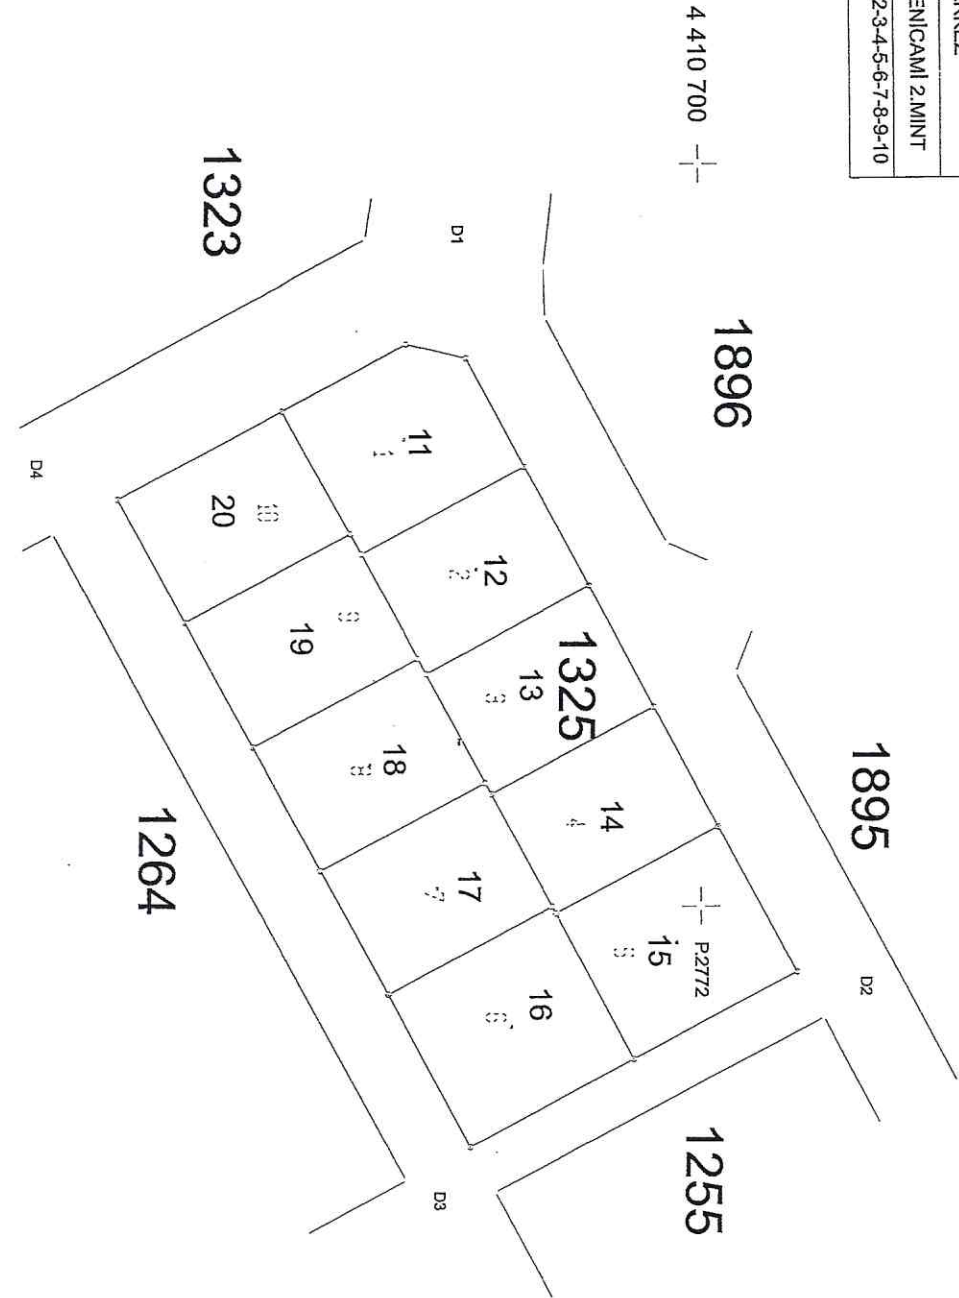

## PARSELASYON HARİTA

İL :	YOZGAT
İLÇESİ :	MERKEZ
MAH/İKÖY :	YENİCAMİ 2.MINT
ADA/PARSEL NO :	1325/1-2-3-4-5-6-7-8-9-10

İLİMİZ MERKEZ, YENİCAMİ MAHALLESİ, II.MINTIKA 1325 ADA,  
1-2-3-4-5-6-7-8-9 VE 10 NO'LU PARSELLERE AİT 18. MADDE  
UYGULAMASI 02.08.2023 TARİH VE 250 SAYILI ENCÜMEN  
KARARINA İSTİNADEN 31.08.2023 TARİHİ İTİBARIYLA BİR AY(30  
GÜN) MÜDDETLE BELEDİYE İLAN PANOSUNDA ASKIYA  
ÇIKARILMIŞTIR.